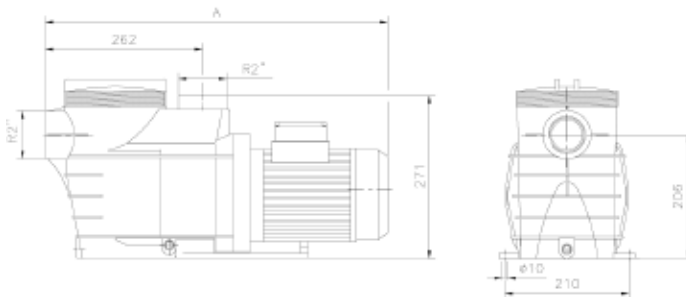

ANNÉES DE GARANTIE

2

In/out 2"

Transparent strainer basket

Drain plugs for an easy wintering

MAXEP SINGLE PHASE

Type	Flow rate*	I/O	Side A mm	Weight	P1 (kW)	Amperage	Ref.
0,33	7 m³/h	2"	503	11,2	0,45	2,45 A	SP2503XE61
1/2	10 m³/h	2"	550	12,5 kg	0,58	3,2 A	SP2505XE81
3/4	13,5 m³/h	2"	550	13,5 kg	0,75	4 A	SP2507XE111
1	17,5 m³/h	2"	550	14 kg	1	5 A	SP2510XE161
1.5	23 m³/h	2"	580	16,5 kg	1,6	7,5 A	SP2515XE221
2	27,8 m³/h	2"	580	17,5 kg	1,92	9 A	SP2520XE251
3	32 m³/h	2"	620	22,5 kg	2,6	12,5 A	SP2530XE301

MAXEP THREE PHASE

1/2	10 m³/h	2"	550	12 kg	0,58	2,4/1,4 A	SP2505XE831
3/4	13,5 m³/h	2"	550	13 kg	0,75	3,4/2,05 A	SP2507XE113E1
1	17,5 m³/h	2"	550	13,5 kg	1	3,6/2,2 A	SP2510XE163E1
1,5	23 m³/h	2"	580	16 kg	1,6	5/2,9 A	SP2515XE223E1
2	27,8 m³/h	2"	580	17 kg	1,92	6,1/3,5 A	SP2520XE253E1
3	32 m³/h	2"	620	22 kg	2,60	8,3/4,8 A	SP2530XE303E1