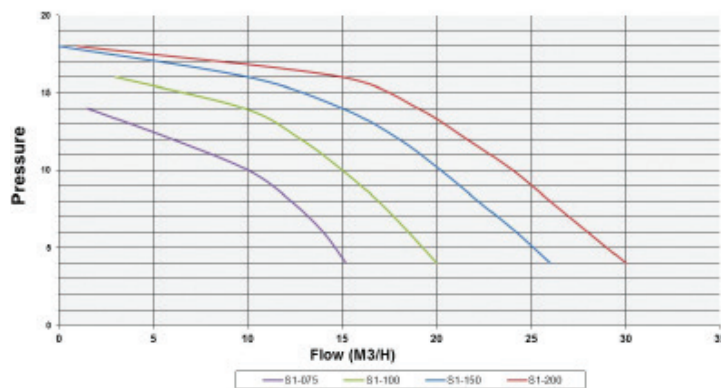

ANNÉES DE GARANTIE

2

In/out 2"

Transparent strainer basket

Drain plugs for an easy wintering

MAXEP SINGLE PHASE

Type	Flow rate*	I/O	Side A mm	Weight	P1 (kW)	Amperage	Ref.
0,33	7 m³/h	2"	503	11,2	0,45	2,45 A	SP2503XE61
1/2	10 m³/h	2"	550	12,5 kg	0,58	3,2 A	SP2505XE81
3/4	13,5 m³/h	2"	550	13,5 kg	0,75	4 A	SP2507XE111
1	17,5 m³/h	2"	550	14 kg	1	5 A	SP2510XE161
1.5	23 m³/h	2"	580	16,5 kg	1,6	7,5 A	SP2515XE221
2	27,8 m³/h	2"	580	17,5 kg	1,92	9 A	SP2520XE251
3	32 m³/h	2"	620	22,5 kg	2,6	12,5 A	SP2530XE301

MAXEP THREE PHASE

1/2	10 m³/h	2"	550	12 kg	0,58	2,4/1,4 A	SP2505XE831
3/4	13,5 m³/h	2"	550	13 kg	0,75	3,4/2,05 A	SP2507XE113E1
1	17,5 m³/h	2"	550	13,5 kg	1	3,6/2,2 A	SP2510XE163E1
1,5	23 m³/h	2"	580	16 kg	1,6	5/2,9 A	SP2515XE223E1
2	27,8 m³/h	2"	580	17 kg	1,92	6,1/3,5 A	SP2520XE253E1
3	32 m³/h	2"	620	22 kg	2,60	8,3/4,8 A	SP2530XE303E1